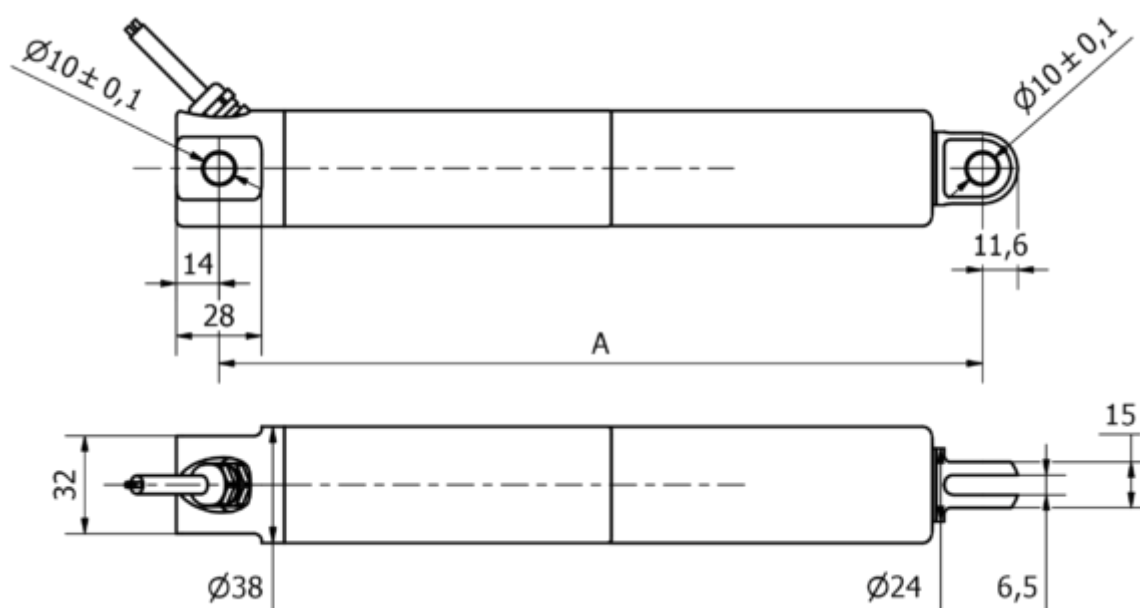

Varenummer: 8A38210004003LCNLSN0

Beskrivelse: KLEElíne38, 100mm, 400N, 14 mm/s, Aluminium sort RAL9005, IP66
24 VDC, 3 m. kabel, Limit Switch, Clevis

Mål

A	= 200 + slaglængde/stroke
Hastighed mm/s	= 14 mm/s
Kabel længde	= 3 m
Option	= Limit switch
Slaglængde (mm)	= 100
Spænding	= 24 V